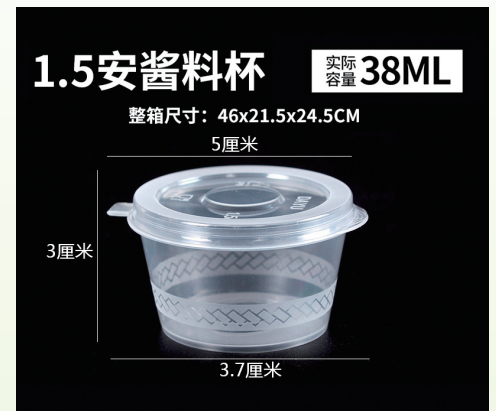

W923
1000套/箱

W920
1000套/箱