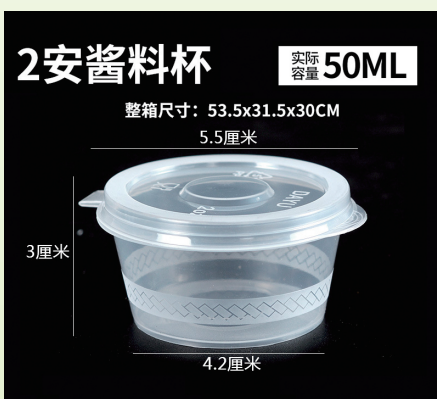

W921
1000套/箱