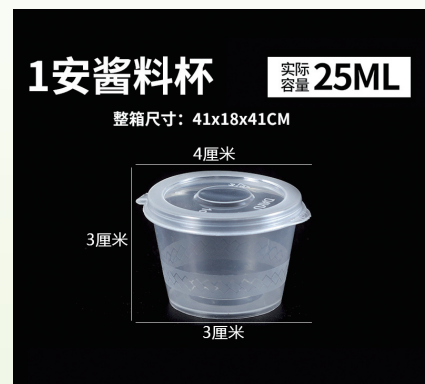

W922
1000套/箱

W919
2000套/箱