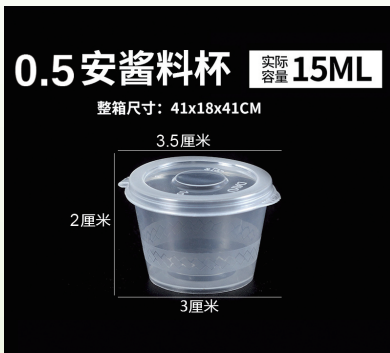

W912
6000套/箱

W913
6000套/箱 **绿盖**

W915
3000套/箱

W915B
3000套/箱 **绿盖**

W916
2000套/箱

W924
12000个/箱

W917
5000个/箱 **0.5安纸杯**

W919A
2000套/箱